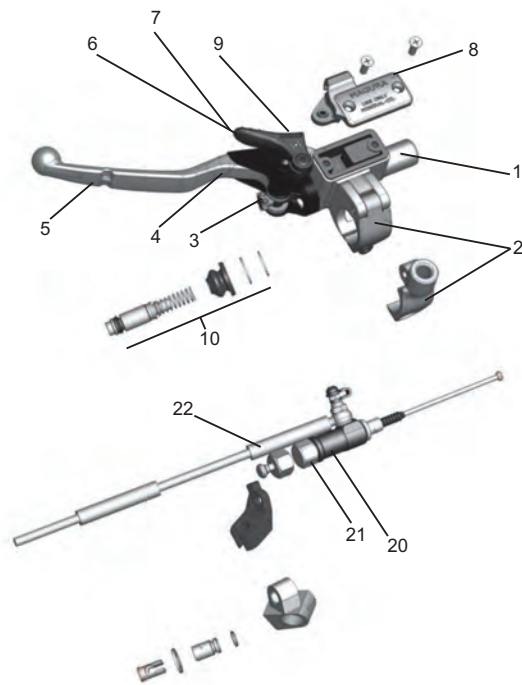

MAGURA

CZĘŚCI DO POMP SPRZĘGŁA HYDRAULICZNEGO

1	Pompa		
2	Zacisk	MG0720546	59 zł
	Zacisk z mocowaniem lusterka	MG0720543	89 zł
4	Gumowa osłona dźwigni	MG0429633	37 zł
5	Dźwignia długa	MG0720598	109 zł
	Dźwignia krótka	MG0720600	109 zł
7	Dźwignia dekompresatora	MG0720552	29 zł
	Dźwignia ssania czarna	MG0722118	29 zł
8	Dekiel bez mocowania dek/ssania	MG0720544	54 zł
	Pokrywa z gwintem na dek.	MG0720553	74 zł
	Pokrywa z otworem na dek.	MG0720559	74 zł
	Membrana zbiorniczka	0723164	69 zł
	Membrana zbiorniczka	0723162	34 zł
9	Popychacz tłoczka komplet	0723116	46 zł
10	Tłoczek komplet	0723184	129 zł
	Tłoczek komplet	0723185	129 zł
20	Cylinder sprzęgła		
21	Nakrętka	0430217	37 zł
	Nakrętka	0430998	54 zł
22	Przewód PA długość L=1.045 mm	0720549	127 zł
	Przewód PA długość L=1.120 mm	0720550	127 zł
	Przewód CARBON długość L=1.120 mm	0722137	169 zł
	Przewód CARBON długość L=1.045 mm	0722138	169 zł
	Przewód PA długość L=1.500 mm	0722679	139 zł