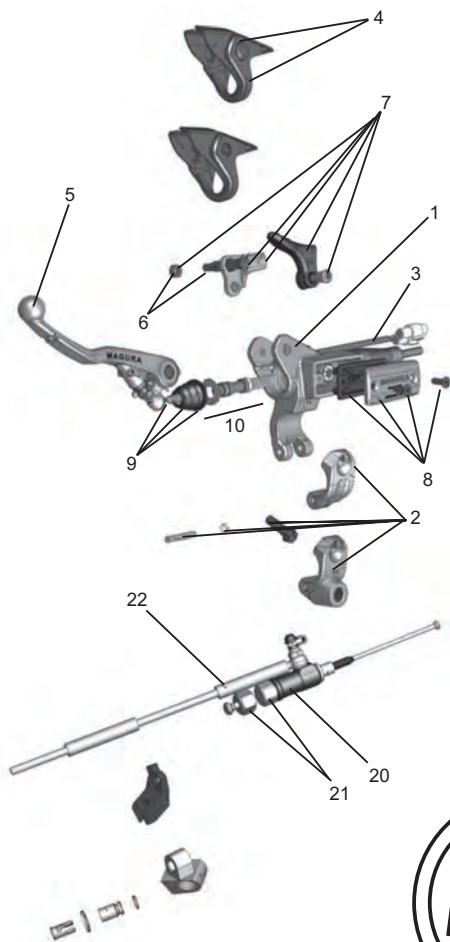

MAGURA

CZĘŚCI DO POMP SPRZĘGŁA HYDRAULICZNEGO

1	Pompa		
2	Zacisk	MG0720546	59 zł
	Zacisk z mocowaniem lusterka	MG0720543	89 zł
4	Gumowa osłona dźwigni	MG0429633	37 zł
5	Dźwignia długa	MG0720598	109 zł
	Dźwignia krótka	MG0720600	109 zł
7	Dźwignia dekompresatora	MG0720552	29 zł
	Dźwignia ssania czarna	MG0722118	29 zł
8	Dekiel bez mocowania dek/ssania	MG0720544	54 zł
	Pokrywa z gwintem na dek.	MG0720553	74 zł
	Pokrywa z otworem na dek.	MG0720559	74 zł
	Membrana zbiorniczka	0723164	69 zł
	Membrana zbiorniczka	0723162	34 zł
9	Popychacz tłoczka komplet	0723116	46 zł
10	Tłoczek komplet	0723184	129 zł
	Tłoczek komplet	0723185	129 zł
20	Cylinder sprzęgła		
21	Nakrętka	0430217	37 zł
	Nakrętka	0430998	54 zł
22	Przewód PA długość L=1.045 mm	0720549	127 zł
	Przewód PA długość L=1.120 mm	0720550	127 zł
	Przewód CARBON długość L=1.120 mm	0722137	169 zł
	Przewód CARBON długość L=1.045 mm	0722138	169 zł
	Przewód PA długość L=1.500 mm	0722679	139 zł

1	Pompa HYMEC 167		
2	Zacisk	0723118	79 zł
	Zacisk z mocowaniem na lusterko	0723183	84 zł
3	Czujnik sprzęgła	0723187	169 zł
4	Osłona gumowa do mocowania bez dźwigni ssania	0723163	44 zł
	Osłona gumowa do mocowania z dźwignią ssania	0723202	44 zł
5	Dźwignia sprzęgła długa	0723290	129 zł
	Dźwignia sprzęgła krótka	0723121	129 zł
6	Śruba dźwigni ssania dekompresora	0723115	39 zł
7	Dźwignia dekompresora czarna	0723189	74 zł
	Dźwignia dekompresora czerwona	0723188	74 zł
8	Pokrywa	0723164	69 zł
	Membrana zbiorniczka	0723162	34 zł
9	Popychacz tłoczka komplet	0723116	46 zł
10	Tłoczek komplet	0723184	129 zł
	Tłoczek komplet	0723185	129 zł
20	Cylinder sprzęgła		
21	Nakrętka	0430217	37 zł
	Nakrętka	0430998	54 zł
22	Przewód PA długość L=1.045 mm	0720549	127 zł
	Przewód PA długość L=1.120 mm	0720550	127 zł
	Przewód CARBON długość L=1.120 mm	0722137	169 zł
	Przewód CARBON długość L=1.045 mm	0722138	169 zł
	Przewód PA długość L=1.500 mm	0722679	139 zł