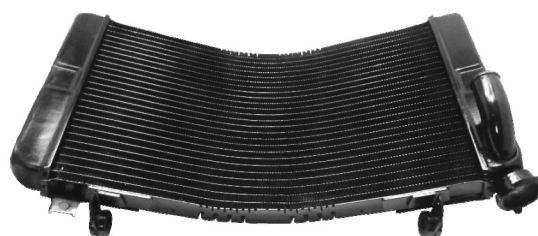

POZOSTAŁE AKCESORIA

CHŁODNICE DO MOTOCYKLI

CB500 94-05	619 zł
CB600 HORNET 98-05	659 zł
CB600 HORNET 06-	769 zł
CBR125 03-09	559 zł
ER5 96-06	649 zł
ZRX1100/1200	659 zł
ZX6R 98-02	749 zł
ZZR1100	719 zł
GSX1300R	749 zł
GSXR 600/750 1000 00-03	749 zł
GSF1200 96-00 OLEJ	639 zł
GSF600/650 OLEJ	619 zł
SV1000S 03-06	659 zł
SV650 98-02	649 zł
SV650 N 03-06	689 zł
SV650 07-	789 zł
TL1000R 98-03	669 zł
FZS600 97-03	589 zł

FAZER

ZX6-R

HAYABUSA

REFLEKTORY DO MOTOCYKLI

CBR600 F4I 99-07	639 zł
CBR600RR 03-06	639 zł
CBR1000RR 04-07	639 zł
CBR1000RR 08-09	679 zł
CBR1100XX 99-	679 zł
GSX1300R 96-07	689 zł
GSXR600/750 08-09	689 zł
MAJESTY 400cc	649 zł
R1 04-06	659 zł