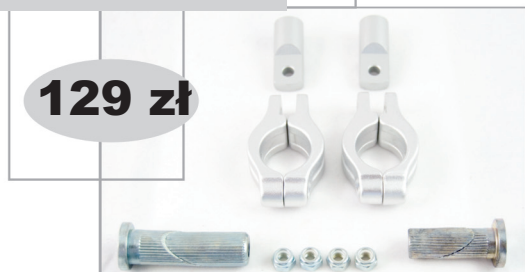

129 zł

KITMOUNT004

129 zł

Zestawy do osłon: VERTIGO, RAPTOR, GLADIATOR, FLX

Otwór wewn. kierownicy $\varnothing 14 + \varnothing 18$

Ø 28,6mm

KITMOUNT003

129 zł