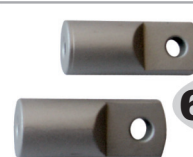

ZESTAWY MONTAŻOWE
DO OSŁON

VERTIGO
RAPTOR
GLADIATOR
FLX

Ø 22/Ø 28

KITMOUNT014

99 zł

Otwór wewn. kierownicy $\varnothing 14 + \varnothing 18$

DSPMSMM8L65

Dystanse do osłon:

VERTIGO
RAPTOR
GLADIATOR
FLX

67 zł

odsuwają osłonę o 65 mm.

DSPMSMM8L40

Dystanse do osłon:

VERTIGO
RAPTOR
GLADIATOR
FLX

62,50 zł

odsuwają osłonę o 40 mm.

DSPMSMRAC30

Dystanse do zestawów
mocowań nr 004/005

47,50 zł

odsuniecie osłony o 30 mm.

Zestawy do osłon: VERTIGO, RAPTOR, GLADIATOR, FLX

Otwór wewn. kierownicy $\varnothing 14 + \varnothing 18$

Ø 22mm

KITMOUNT002