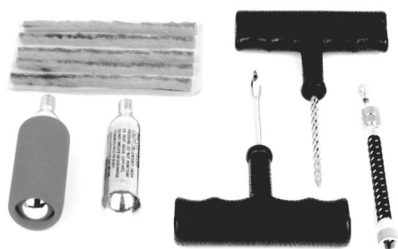

504V	klucz do świec 16 mm	15,90 zł
505V	klucz do świec 18 mm	15,90 zł

L416001	klucz do świec 16 mm	48,50 zł
---------	----------------------	----------

Superwytrzymały klucz do świec z przegubem o cenniejszej ścianie.

KLUCZE DO FILTRÓW OLEJU

97CLE

97L130

97L132

97L131

97CLE	uniwersalny klucz do filtrów	47 zł
97L130	klucz do filtrów o śred. 65mm	23 zł
97L131	klucz do filtrów o śred. 80mm	23 zł
97L132	klucz do filtrów o śred. 74-76mm	23 zł

MX-09258	zestaw naprawczy pompy wody Honda CRF450	129 zł
----------	--	--------

KP203	zestaw naprawczy wraz z gazem do pompowania kół	64 zł
-------	---	-------

KP201	zestaw naprawczy opon NR1	29 zł
-------	---------------------------	-------