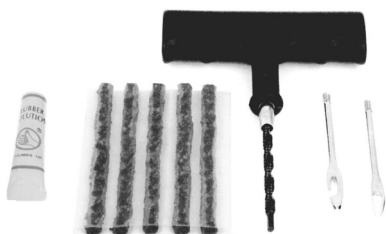

KLUCZE DO FILTRÓW OLEJU

97CLE

97L130

97L132

97L131

97CLE	uniwersalny klucz do filtrów	47 zł
97L130	klucz do filtrów o śred. 65mm	23 zł
97L131	klucz do filtrów o śred. 80mm	23 zł
97L132	klucz do filtrów o śred. 74-76mm	23 zł

MX-09258	zestaw naprawczy pompy wody Honda CRF450	129 zł
----------	--	--------

KP203	zestaw naprawczy wraz z gazem do pompowania kół	64 zł
-------	---	-------

KP201	zestaw naprawczy opon NR1	29 zł
-------	---------------------------	-------