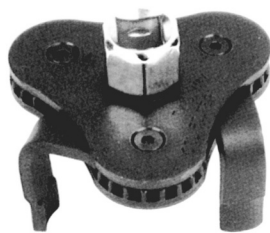

504V	klucz do świec 16 mm	15,90 zł
505V	klucz do świec 18 mm	15,90 zł

L416001	klucz do świec 16 mm	48,50 zł
---------	----------------------	----------

Superwytrzymały klucz do świec z przegubem o cenniejszej ścianie.

KLUCZE DO FILTRÓW OLEJU

97CLE

97L130

97L132

97L131

97CLE	uniwersalny klucz do filtrów	47 zł
97L130	klucz do filtrów o śred. 65mm	23 zł
97L131	klucz do filtrów o śred. 80mm	23 zł
97L132	klucz do filtrów o śred. 74-76mm	23 zł