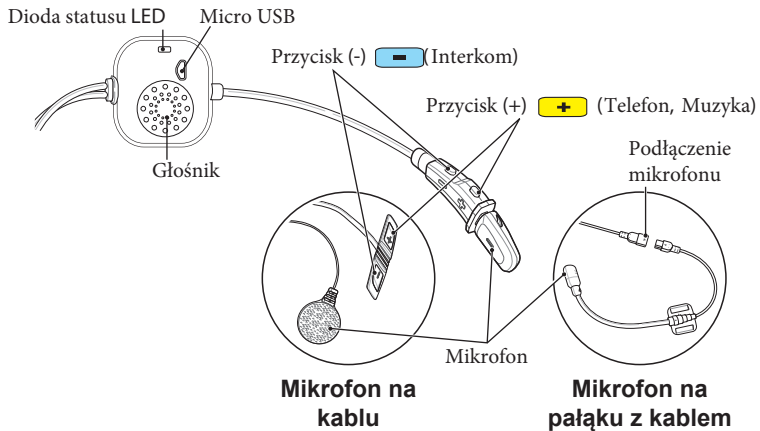

CABERG JUST SPEAK

Mikrofon na pałąku

Sprawdzanie stanu baterii

Włączenie

70 ~ 100%

30 ~ 70%

0 ~ 30%

Status diody LED

■ - ■ - ■ ■ ■ ■ - ■ ...

■ - ■ - ■ ■ ■ ■ - ■ ...

■ - ■ - ■ ■ - ■ ...

Operowanie przyciskami

Wł./Wył.

Głośność

Menu konfiguracyjne

Aktywacja interkomu