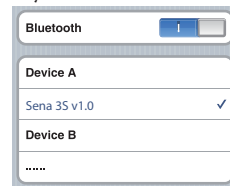

■ - ■ - ■ ■ ■ ■ - ■ ...

■ - ■ - ■ ■ ■ ■ - ■ ...

■ - ■ - ■ ■ - ■ ...

Operowanie przyciskami

Wł./Wył.

Głośność

Menu konfiguracyjne

Aktywacja interkomu

Parowanie urządzeń Telefon, MP3, GPS

Wybierz Sena 3S

Wpisz 0 0 0 0 PIN