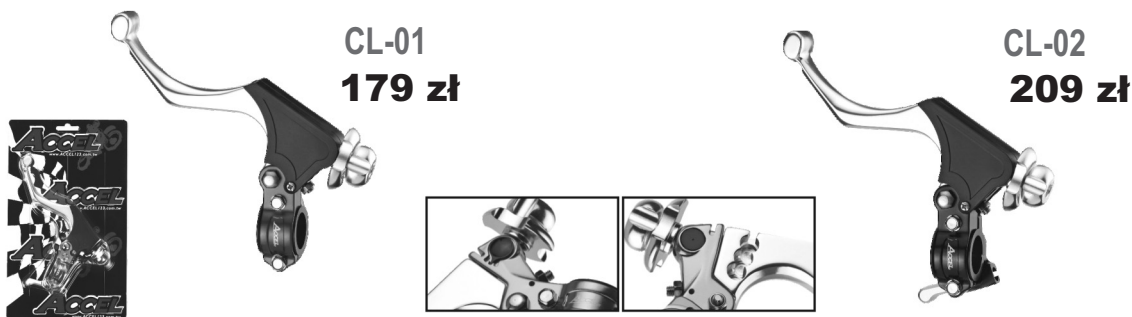

KOMPLETNE DŹWIGNIE SPRZĘGŁA (KUTE) UNIWERSALNE 2T + 4T

WYMIENNE DŹWIGNIE SPRZĘGŁA (KUTE) DO KUTYCH UCHWYTÓW ACCEL

SKŁADANE DŹWIGNIE SPRZĘGŁA I HAMULCA

Kute dźwignie obrabiane w technologii CNC. Specjalna konstrukcja oraz zastosowany materiał czyni je praktycznie odpornymi na złamanie. Odginana końcówka dźwigni minimalizuje uszkodzenie uchwytu sprzęgła oraz pompy hamulcowej.

FCL-03-3

Cena - **179 zł**

FBL-03-3

Dostępne kolory: srebrny, złoty, czarny, czerwony, niebieski, zielony, pomarańczowy, tytanowy, szary

**DŹWIGNIE
HAMULCA**

krótkie na 3 palce	długie na 4 palce	
FBL-03-3	FBL-03-4	Honda CR80R/85R '98-07, CRF150R '07-10, CRF150R '07-10, CR125R/250R '92-07, CRF250R '04-06, CRF450R '02-06, CRF250X '04-10, CRF450X '05-10, CRF230F '03-10
FBL-04-3	FBL-04-4	Honda CRF250R '07-10, CRF450R '07-10
FBL-05-3	FBL-05-4	Yamaha YZ80/85 '01-10, YZ125/250 '01-07, YZ250F '01-06, YZ426F/450F '01-07, WR250F/450F '01-10; Kawasaki KX65 '00-10, KX85 '01-10, KX125/250 '00-08, KX250F/450F '04-10, KLX450R '08-10; Suzuki RM85 '05-08, RM125/250 '04-08, RMZ250/450 '04-10
FBL-06-3	FBL-06-4	Yamaha YZ125/250 '08-10, YZ250F '07-10, YZ426F/450F '08-10
FBL-07-3	FBL-07-4	KTM (Brembo)