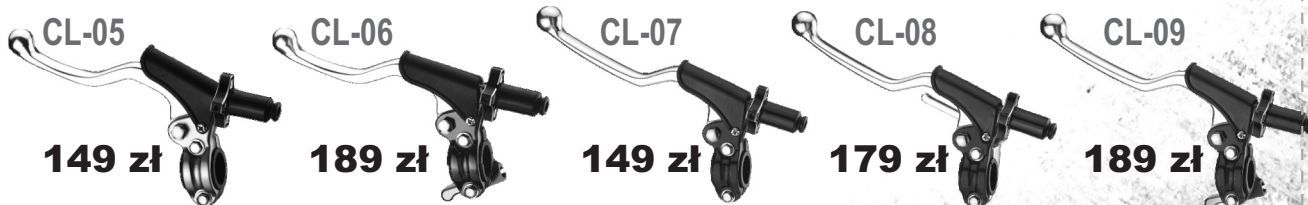

KOMPLETNE DŹWIGNIE SPRZĘGŁA (KUTE) UNIWERSALNE 2T + 4T

WYMIENNE DŹWIGNIE SPRZĘGŁA (KUTE) DO KUTYCH UCHWYTÓW ACCEL

SKŁADANE DŹWIGNIE SPRZĘGŁA I HAMULCA

Kute dźwignie obrabiane w technologii CNC. Specjalna konstrukcja oraz zastosowany materiał czyni je praktycznie odpornymi na złamanie. Odginana końcówka dźwigni minimalizuje uszkodzenie uchwytu sprzęgła oraz pompy hamulcowej.

FCL-03-3

Cena - **179 zł**

FBL-03-3

Dostępne kolory: srebrny, złoty, czarny, czerwony, niebieski, zielony, pomarańczowy, tytanowy, szary

**DŹWIGNIE
HAMULCA**

krótkie na 3 palce	długie na 4 palce	
FBL-03-3	FBL-03-4	Honda CR80R/85R '98-07, CRF150R '07-10, CRF150R '07-10, CR125R/250R '92-07, CRF250R '04-06, CRF450R '02-06, CRF250X '04-10, CRF450X '05-10, CRF230F '03-10
FBL-04-3	FBL-04-4	Honda CRF250R '07-10, CRF450R '07-10
FBL-05-3	FBL-05-4	Yamaha YZ80/85 '01-10, YZ125/250 '01-07, YZ250F '01-06, YZ426F/450F '01-07, WR250F/450F '01-10; Kawasaki KX65 '00-10, KX85 '01-10, KX125/250 '00-08, KX250F/450F '04-10, KLX450R '08-10; Suzuki RM85 '05-08, RM125/250 '04-08, RMZ250/450 '04-10
FBL-06-3	FBL-06-4	Yamaha YZ125/250 '08-10, YZ250F '07-10, YZ426F/450F '08-10
FBL-07-3	FBL-07-4	KTM (Brembo)