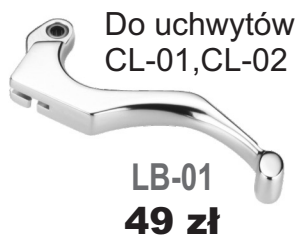

KOMPLETNE DŹWIGNIE SPRZĘGŁA (KUTE) UNIWERSALNE 2T + 4T

WYMIENNE DŹWIGNIE SPRZĘGŁA (KUTE) DO KUTYCH UCHWYTÓW ACCEL

SKŁADANE DŹWIGNIE SPRZĘGŁA I HAMULCA

Kute dźwignie obrabiane w technologii CNC. Specjalna konstrukcja oraz zastosowany materiał czyni je praktycznie odpornymi na złamanie. Odginana końcówka dźwigni minimalizuje uszkodzenie uchwytu sprzęgła oraz pompy hamulcowej.

FCL-03-3

Cena - **179 zł**

FBL-03-3

Dostępne kolory: srebrny, złoty, czarny, czerwony, niebieski, zielony, pomarańczowy, tytanowy, szary

**DŹWIGNIE
HAMULCA**

krótkie na 3 palce	długie na 4 palce	
FBL-03-3	FBL-03-4	Honda CR80R/85R '98-07, CRF150R '07-10, CRF150R '07-10, CR125R/250R '92-07, CRF250R '04-06, CRF450R '02-06, CRF250X '04-10, CRF450X '05-10, CRF230F '03-10
FBL-04-3	FBL-04-4	Honda CRF250R '07-10, CRF450R '07-10
FBL-05-3	FBL-05-4	Yamaha YZ80/85 '01-10, YZ125/250 '01-07, YZ250F '01-06, YZ426F/450F '01-07, WR250F/450F '01-10; Kawasaki KX65 '00-10, KX85 '01-10, KX125/250 '00-08, KX250F/450F '04-10, KLX450R '08-10; Suzuki RM85 '05-08, RM125/250 '04-08, RMZ250/450 '04-10
FBL-06-3	FBL-06-4	Yamaha YZ125/250 '08-10, YZ250F '07-10, YZ426F/450F '08-10
FBL-07-3	FBL-07-4	KTM (Brembo)