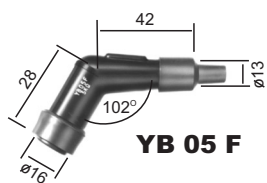

VB 05 F
VD 05 F