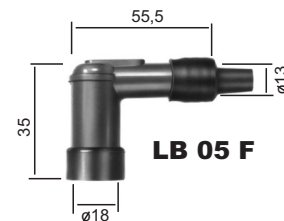

VB 05 F
VD 05 F

SD 05 FM

TRS 1408

YB 05 F

SB 05 F, SD 05 F

LB 05 EMR

CR1, CR3

LD 05 F

XD 05 F
XB 05 F

TB EM

LB ER

LB 05 F

VD 05 FMH

CR1, CR2,
CR5, CR6

złącze kablowe J-1

FAJKI ZAPŁONOWE