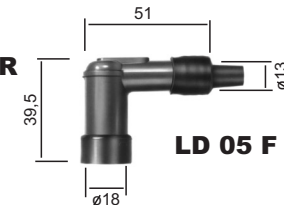

VB 05 F
VD 05 F

SD 05 FM

TRS 1408

YB 05 F

SB 05 F, SD 05 F

LB 05 EMR

CR1, CR3

LD 05 F

XD 05 F
XB 05 F

TB EM

LB ER

LB 05 F

VD 05 FMH

CR1, CR2,
CR5, CR6

złącze kablowe J-1

FAJKI ZAPŁONOWE