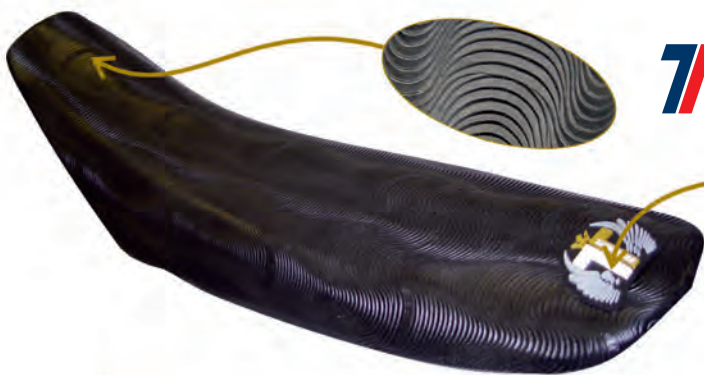

KOMPLETY NAKLEJEK Z POSZYCIEM SIEDZENIA

Opis	Kod	Cena
KXF 250 09-11	E004.08.009	499 zł
KXF 450 09-11	E004.08.010	499 zł

NAKLEJKI

TECNOSEL

NAKLEJKI

TECNOSEL

KTM

POSZYCIA SIEDZENIA

Opis	Kod	Cena
EXC 08-11	E005.01.010	179 zł
SX-SXF 07-10	E005.01.010	179 zł
SX-SXF 11	E005.01.011	179 zł

KOMPLETY NAKLEJEK Z POSZYCIEM SIEDZENIA

Opis	Kod	Cena
EXC 08-11	E005.08.010	499 zł
SX-SXF 07-10	E005.08.010	499 zł
SX-SXF 11	E005.08.011	499 zł