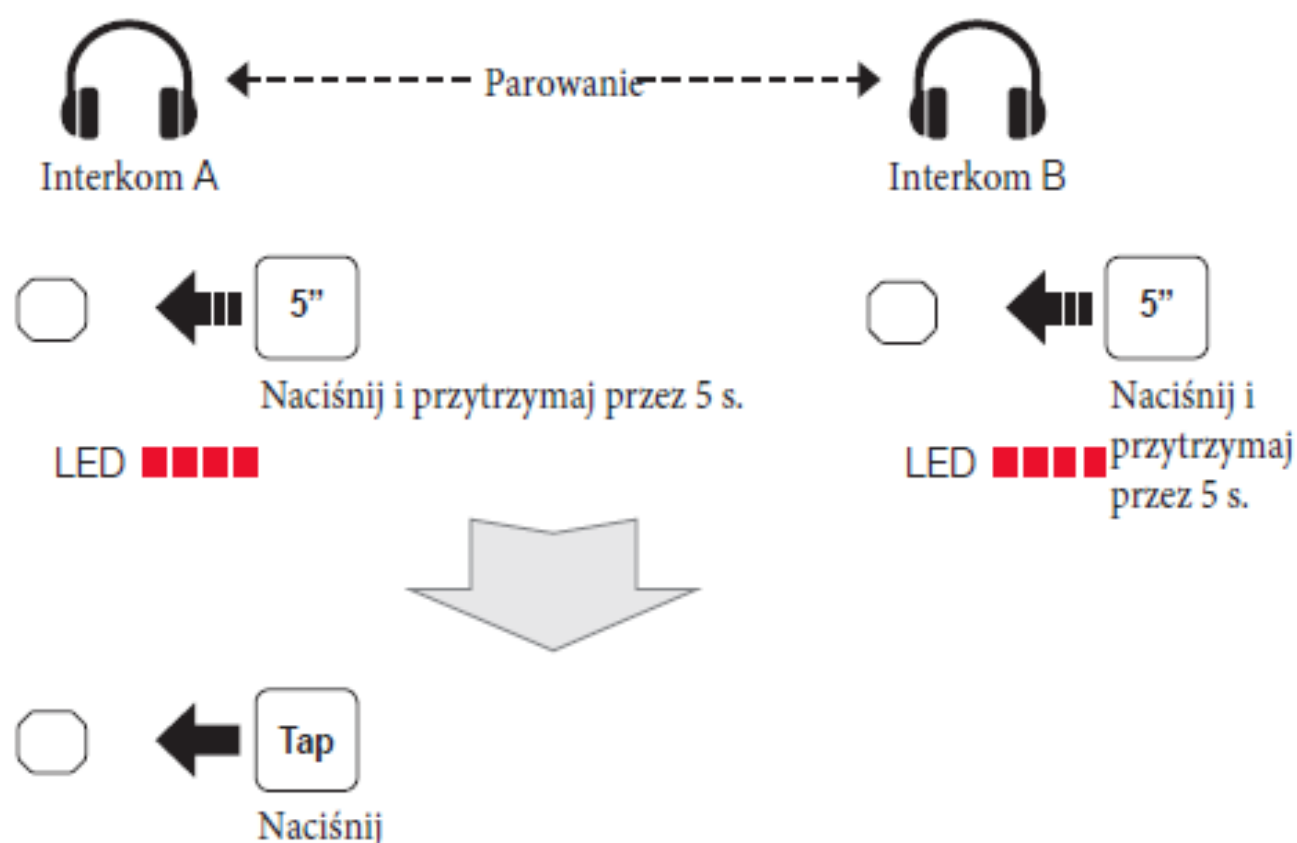

LED ■ ■ ■ ■

Muzyka Operowanie przyciskami

1"

Naciśnij i przytrzymaj 1s.

1"

Naciśnij i przytrzymaj 1s.

1"

Naciśnij i przytrzymaj 1s.

Odbierz

Naciśnij

Zakończ

Naciśnij i przytrzymaj przez 2s.

Wybór głosowy

Naciśnij i przytrzymaj przez 3s.

Wybór z listy
Speed dial

Naciśnij i przytrzymaj przez 3s.

Odrzuć

Naciśnij i przytrzymaj przez 2s.

Interkom Parowanie interkomów

Interkom Rozpoczynanie i kończenie rozmów

Radio Wł. i wył.

Radio Wyszukiwanie stacji

Radio Wyszukiwanie automatyczne stacji

Zapisywanie wyszukanych stacji