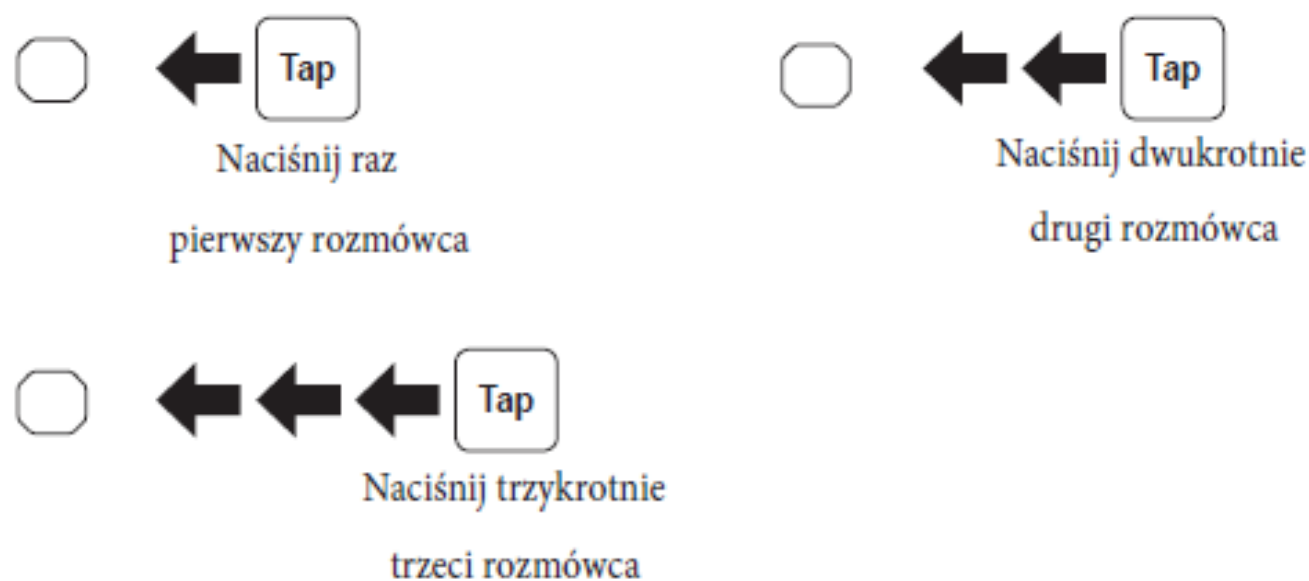

Odbierz

Naciśnij

Zakończ

Naciśnij i przytrzymaj przez 2s.

Wybór głosowy

Naciśnij i przytrzymaj przez 3s.

Wybór z listy
Speed dial

Naciśnij i przytrzymaj przez 3s.

Odrzuć

Naciśnij i przytrzymaj przez 2s.

Interkom Parowanie interkomów

Interkom Rozpoczynanie i kończenie rozmów

Radio Wł. i wył.

Radio Wyszukiwanie stacji

Radio Wyszukiwanie automatyczne stacji

Zapisywanie wyszukanych stacji

Ustawienia Za pomocą menu konfiguracyjnego

Za pomocą programu Sena Device Manager

Aplikacja Sena Device Manager umożliwia konfigurację ustawień interkomu oraz jego aktualizację bezpośrednio z komputera.