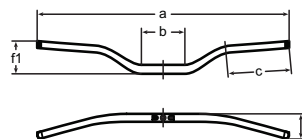

## MAGURA

**KIEROWNICA  
SERIA X-LINE**

**SPRZĘGŁA  
HYDRAULICZNE**

**POMPY SPRZĘGŁA  
HYDRAULICZNEGO**

MODEL	KOLOR	A mm	B mm	C mm	F1 mm	H mm	KOD
CROSS CX-CR F	SILVER	805	135	200	117	76	MG0723050
CROSS MX-2	SILVER	808	135	189	119	77	MG0721245
CROSS MX	SILVER	808	135	189	105	80	MG0721052
CROSS SX KTM	SILVER	808	135	189	120	63	MG0721055
CROSS SX KTM	NERO	808	135	189	120	63	MG0723221
ENDURO EX	SILVER	795	135	186	120	87	MG0721053
BIG ENDURO EX	SILVER	827	134	224	205	100	MG0723198
JUNIOR JX	SILVER	768	135	169	117	60	MG0721054
QUAD X1	SILVER	808	135	189	119	77	MG0722019
QUAD X2	SILVER	795	135	186	120	87	MG0722020

WYMIARY