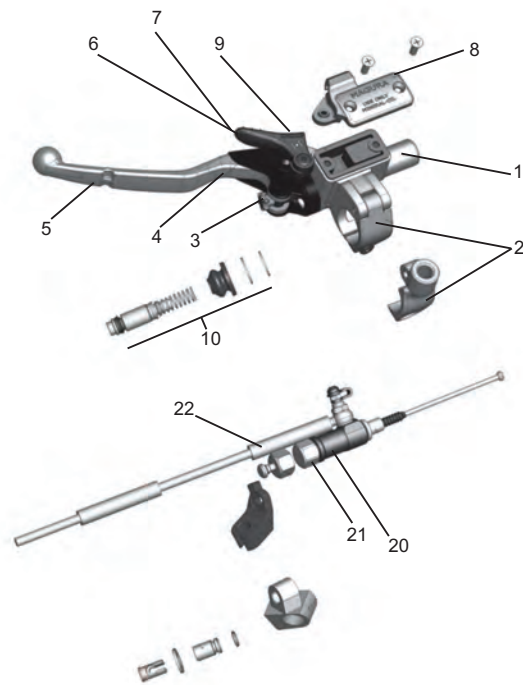

### CZĘŚCI DO POMP SPRZĘGŁA HYDRAULICZNEGO

1	Pompa		
2	Zacisk	MG0720546	59 zł
	Zacisk z mocowaniem lusterka	MG0720543	89 zł
4	Gumowa osłona dźwigni	MG0429633	37 zł
5	Dźwignia długa	MG0720598	109 zł
	Dźwignia krótka	MG0720600	109 zł
7	Dźwignia dekompresatora	MG0720552	29 zł
	Dźwignia ssania czarna	MG0722118	29 zł
8	Dekiel bez mocowania dek/ssania	MG0720544	54 zł
	Pokrywa z gwintem na dek.	MG0720553	74 zł
	Pokrywa z otworem na dek.	MG0720559	74 zł
	Membrana zbiorniczka	0723164	69 zł
	Membrana zbiorniczka	0723162	34 zł
9	Popychacz tłoczka komplet	0723116	46 zł
10	Tłoczek komplet	0723184	129 zł
	Tłoczek komplet	0723185	129 zł
20	Cylinder sprzęgła		
21	Nakrętka	0430217	37 zł
	Nakrętka	0430998	54 zł
22	Przewód PA długość L=1.045 mm	0720549	127 zł
	Przewód PA długość L=1.120 mm	0720550	127 zł
	Przewód CARBON długość L=1.120 mm	0722137	169 zł
	Przewód CARBON długość L=1.045 mm	0722138	169 zł
	Przewód PA długość L=1.500 mm	0722679	139 zł