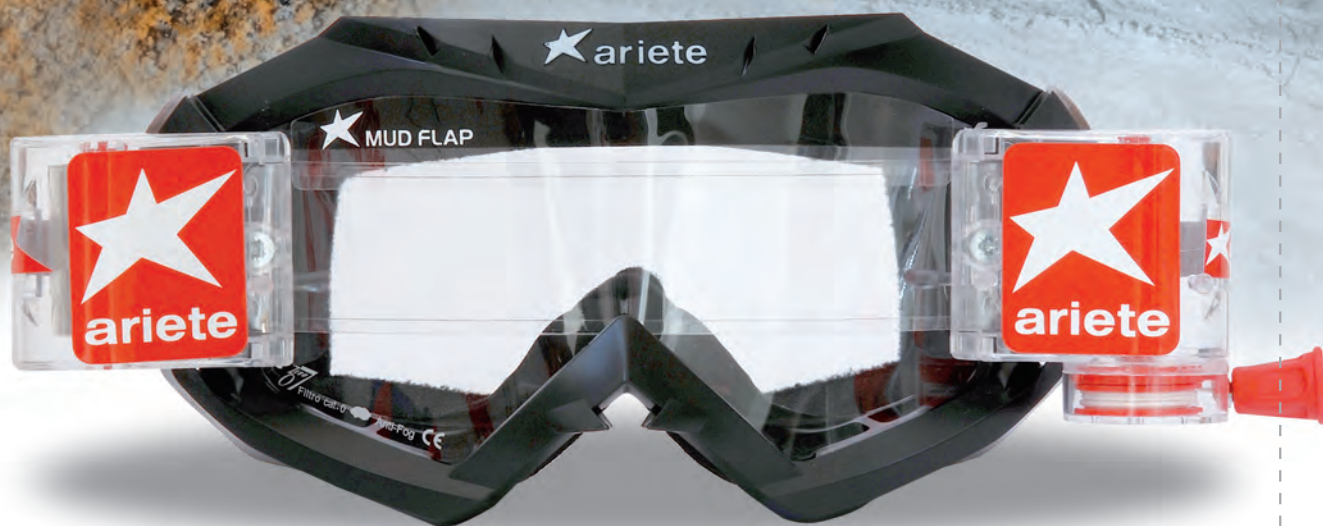

Yves de Maria

KIT 12962-RO  
SYSTEM ROLL-OFF

Cena **179 zł**

KIT 12961-KRO  
ARIETE ZESTAW ROLL-OFF DUŻY  
(ROLL-OFF, SZYBA, ZRYWKI,  
MUD FLAP)

Cena **239 zł**